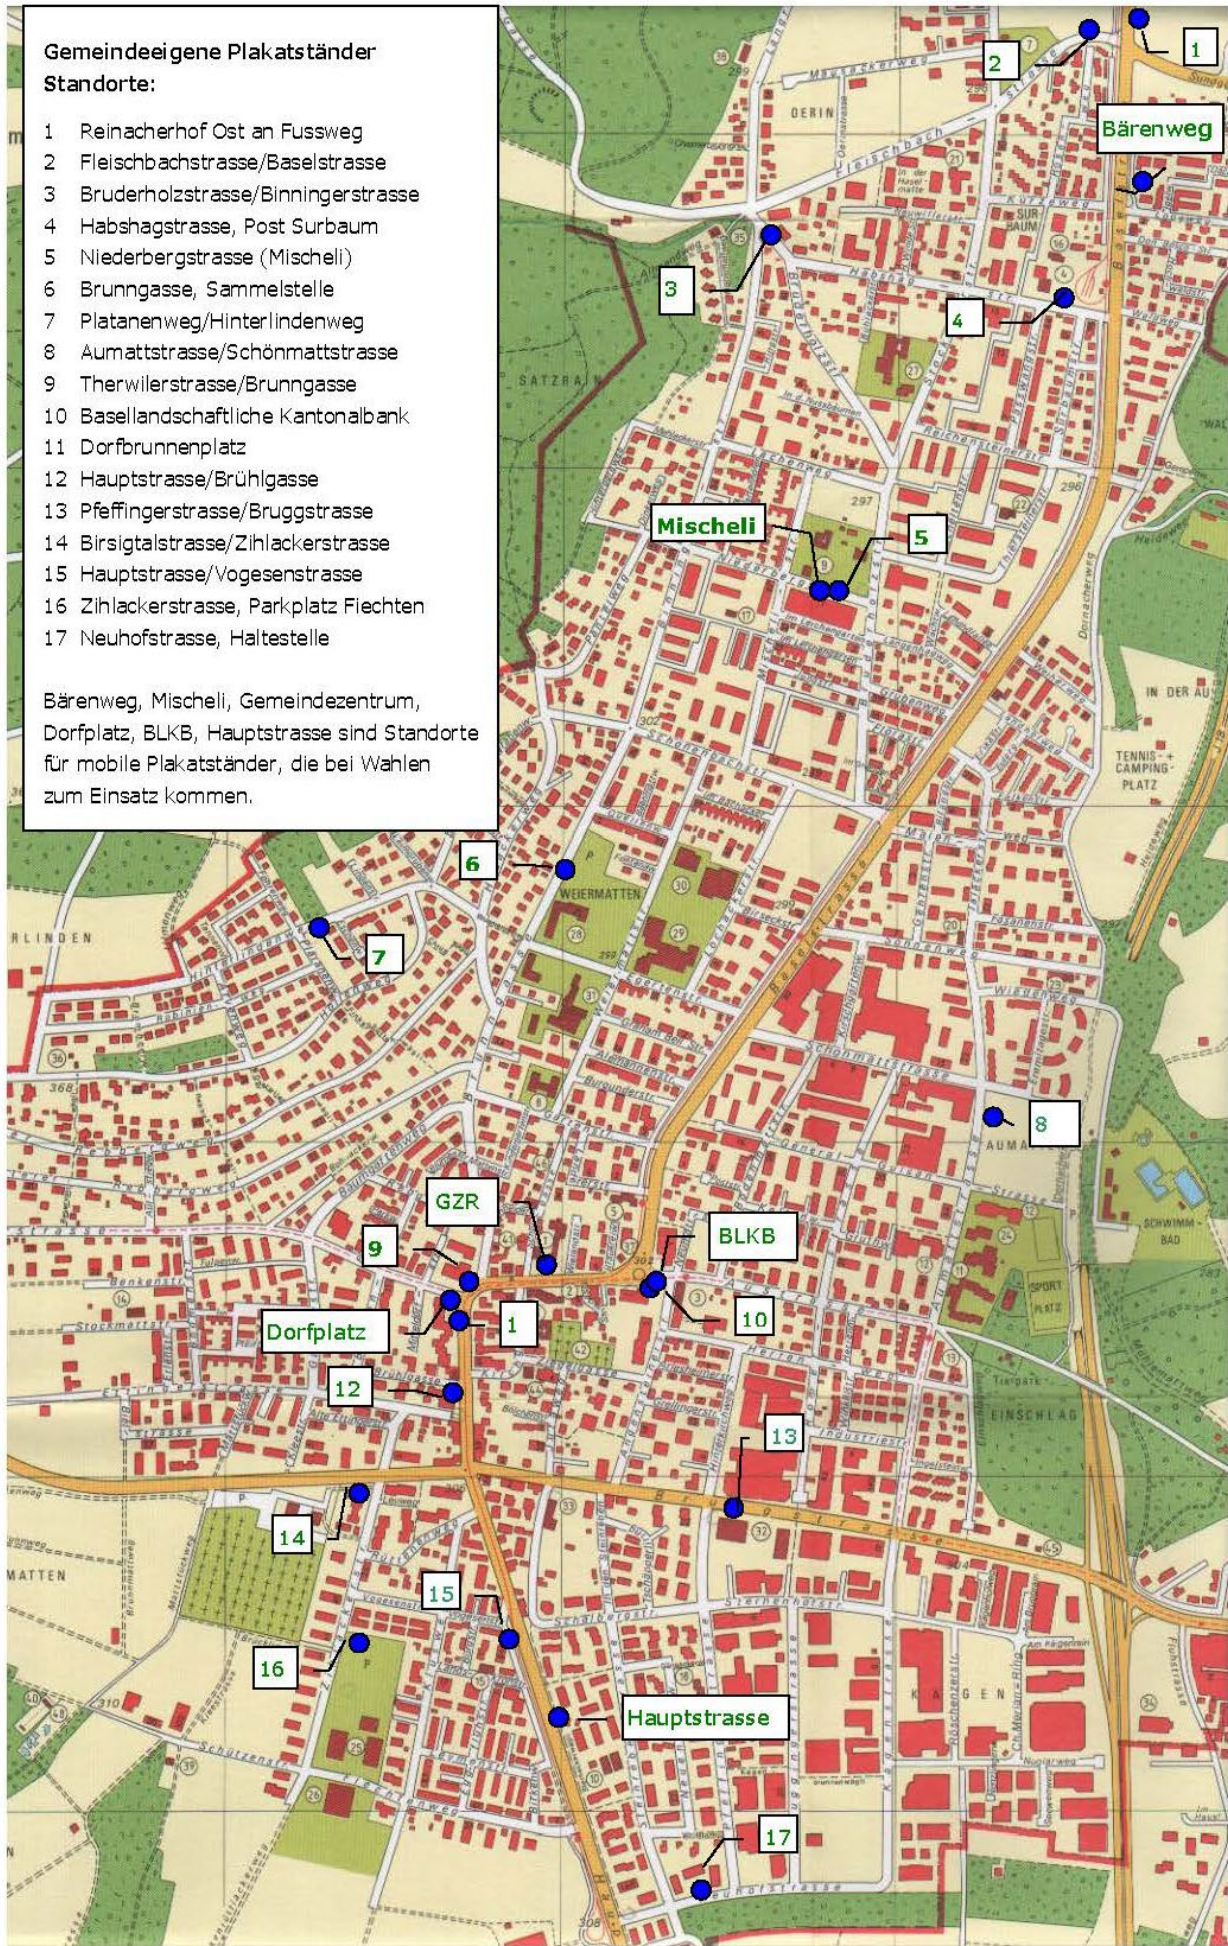

Standorte der Plakatständer

Gemeindeeigene Plakatständer Standorte:

- 1 Reinacherhof Ost an Fussweg
- 2 Fleischbachstrasse/Baselstrasse
- 3 Bruderholzstrasse/Binningerstrasse
- 4 Habshagstrasse, Post Surbaum
- 5 Niederbergstrasse (Mischeli)
- 6 Brunnengasse, Sammelstelle
- 7 Platanenweg/Hinterlindenweg
- 8 Aumattstrasse/Schönmattstrasse
- 9 Therwilerstrasse/Brunngasse
- 10 Basellandschaftliche Kantonalbank
- 11 Dorfbrunnenplatz
- 12 Hauptstrasse/Brühlgasse
- 13 Pfeffingerstrasse/Bruggstrasse
- 14 Birsigalstrasse/Zihlackerstrasse
- 15 Hauptstrasse/Vogesenstrasse
- 16 Zihlackerstrasse, Parkplatz Flechten
- 17 Neuhofstrasse, Haltestelle

Bärenweg, Mischeli, Gemeindezentrum, Dorfplatz, BLKB, Hauptstrasse sind Standorte für mobile Plakatständer, die bei Wahlen zum Einsatz kommen.

Ansichten

Nr. 1 Reinacherhof Ost am Fussweg

Nr. 2 Fleischbach-/Baselstrasse

Nr. 3 Bruderholz-/Binnergerstrasse

Nr. 4 Habshagstrasse, Post Surbaum

Nr. 5 Niederbergstrasse (Mischeli)

Nr. 6 Brunnegasse, Sammelstelle

Nr. 7 Platanenweg/Hinterlindenweg

Nr. 8 Aumatt-/Schönmattstrasse

Nr. 9 Therwilerstrasse/Brunngasse

Nr. 10 BLKB / Hauptstrasse

Nr. 11 Dorfplatz

Nr. 12 Hauptstrasse/Brühlgasse

Nr. 13 Pfeffinger-/Bruggstrasse

Nr. 14 Birsigtal-/Zihlackerstrasse

Nr. 15 Haupt-/Vogesenstrasse

Nr. 16 Zihlackerstrasse,
Parkplatz Fiechten