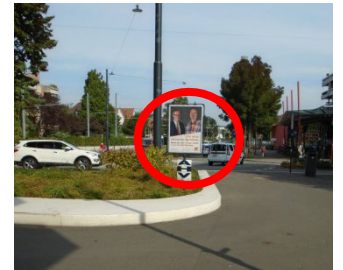

Standorte der Plakatständer

Gemeindeeigene Plakatständer Standorte:

- 1 Reinacherhof Ost an Fussweg
- 2 Fleischbachstrasse/Baselstrasse
- 3 Bruderholzstrasse/Binningerstrasse
- 4 Habshagstrasse, Post Surbaum
- 5 Niederbergstrasse (Mischeli)
- 6 Brunnengasse, Sammelstelle
- 7 Platanenweg/Hinterlindenweg
- 8 Aumattstrasse/Schönmattstrasse
- 9 Therwilerstrasse/Brunngasse
- 10 Basellandschaftliche Kantonalbank
- 11 Dorfbrunnenplatz
- 12 Hauptstrasse/Brühlgasse
- 13 Pfeffingerstrasse/Bruggstrasse
- 14 Birsigalstrasse/Zihlackerstrasse
- 15 Hauptstrasse/Vogesenstrasse
- 16 Zihlackerstrasse, Parkplatz Flechten
- 17 Neuhofstrasse, Haltestelle

Bärenweg, Mischeli, Gemeindezentrum, Dorfplatz, BLKB, Hauptstrasse sind Standorte für mobile Plakatständer, die bei Wahlen zum Einsatz kommen.

Ansichten

Nr. 1 Reinacherhof Ost am Fussweg

Nr. 2 Fleischbach-/Baselstrasse

Nr. 3 Bruderholz-/Binnergerstrasse

Nr. 4 Habshagstrasse, Post Surbaum

Nr. 5 Niederbergstrasse (Mischeli)

Nr. 6 Brunnegasse, Sammelstelle

Nr. 7 Platanenweg/Hinterlindenweg

Nr. 8 Aumatt-/Schönmattstrasse

Nr. 9 Therwilerstrasse/Brunngasse

Nr. 10 BLKB / Hauptstrasse

Nr. 11 Dorfplatz

Nr. 12 Hauptstrasse/Brühlgasse

Nr. 13 Pfeffinger-/Bruggstrasse

Nr. 14 Birsigtal-/Zihlackerstrasse

Nr. 15 Haupt-/Vogesenstrasse

Nr. 16 Zihlackerstrasse,
Parkplatz Fiechten